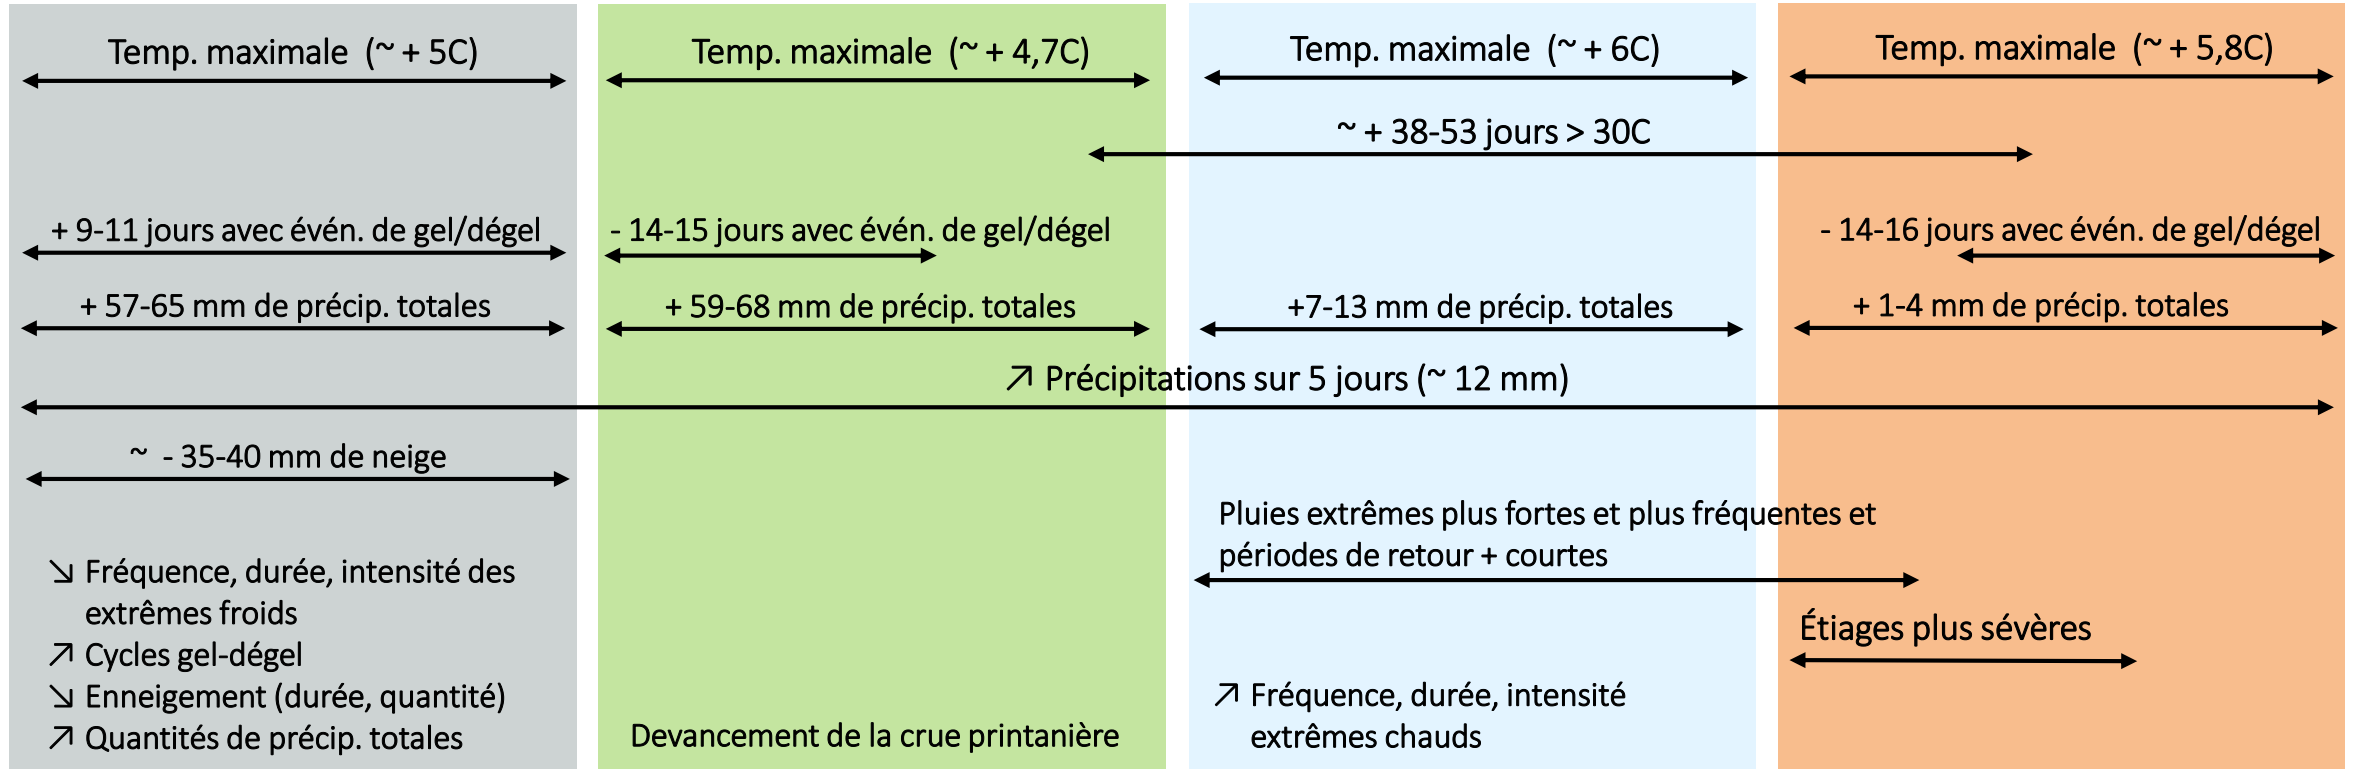

Changements en cours et à venir pour la MRC Memphrémagog Horizon 2071-2100 (~2085)

Sources : Portraits climatiques : <https://www.ouranos.ca/portraitsclimatiques/#/regions/4>
Synthèse 2015 : <https://www.ouranos.ca/synthese-2015/>