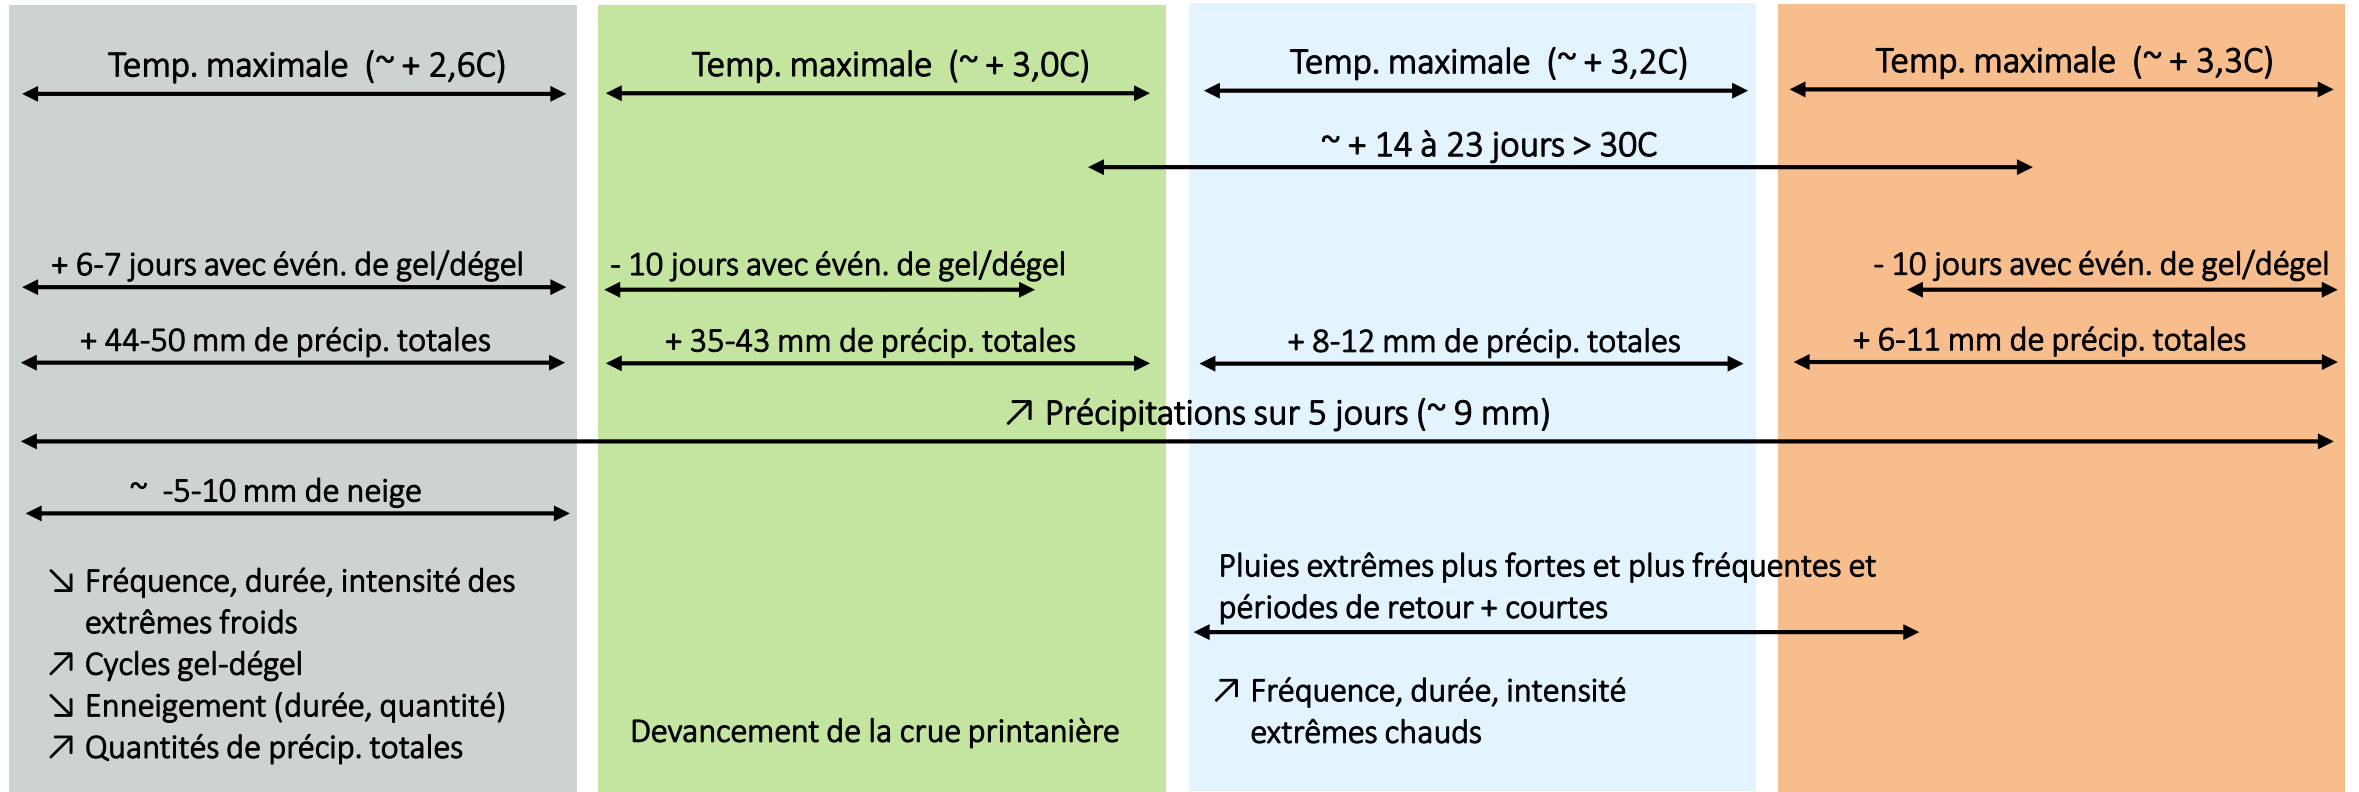

Changements en cours et à venir pour la MRC Memphrémagog Horizon 2041-2070 (~2050)

Sources : Portraits climatiques : <https://www.ouranos.ca/portraitsclimatiques/#/regions/4>
Synthèse 2015 : <https://www.ouranos.ca/synthese-2015/>